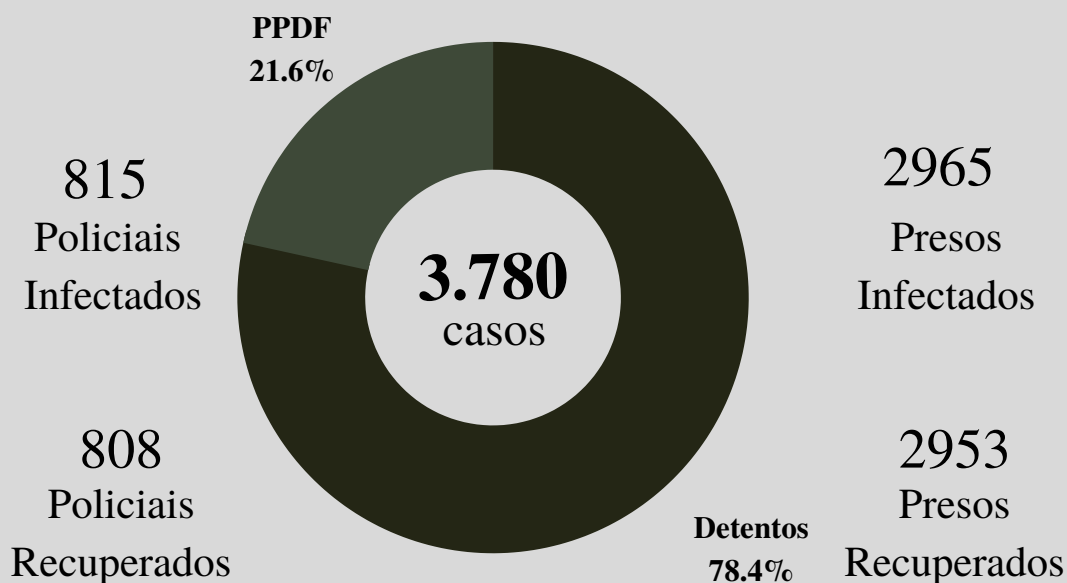

# PANORAMA DA COVID-19 NO SPDF DESDE O PRIMEIRO CASO NO DIA 04 DE ABRIL DE 2020 ATÉ O DIA 25 DE FEVEREIRO/2022

	CDP I	CDP II	CIR	PDF I	PDF II	PFDF	CPP	DPOE	SEAPE	SSP	TOTAL
<b>Policiais Penais</b>	104	43	84	108	130	75	62	77	123	9	815
<b>Presos</b>	455	997	345	511	258	273	126	-	-	-	2.965

## DADOS ESPECÍFICOS SOBRE A COVID-19 NO SPDF ATUALMENTE

**Internados**

00

00 PPDF  
00 Presos

**Vacinados**

16.674

1.720 PPDF  
14.954 Presos

**Óbitos x Taxa de Letalidade**