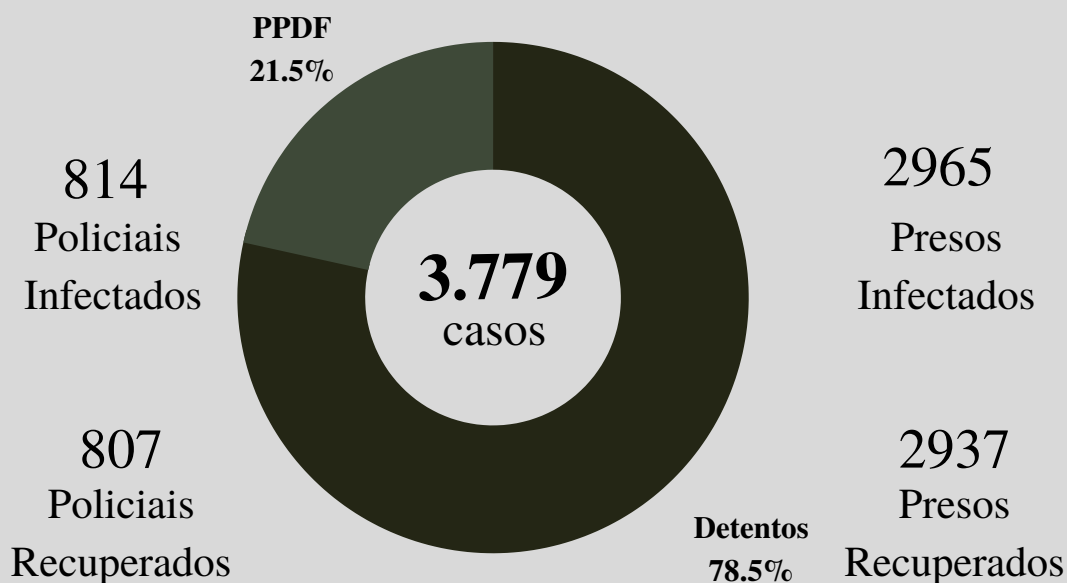

PANORAMA DA COVID-19 NO SPDF DESDE O PRIMEIRO CASO NO DIA 04 DE ABRIL DE 2020 ATÉ O DIA 24 DE FEVEREIRO/2022

	CDP I	CDP II	CIR	PDF I	PDF II	PFDF	CPP	DPOE	SEAPE	SSP	TOTAL
Policiais Penais	104	43	84	107	130	75	62	77	123	9	814
Presos	455	997	345	511	258	273	126	-	-	-	2.965

DADOS ESPECÍFICOS SOBRE A COVID-19 NO SPDF ATUALMENTE

Internados

00

00 PPDF
00 Presos

Vacinados

16.674

1.720 PPDF
14.954 Presos

Óbitos x Taxa de Letalidade