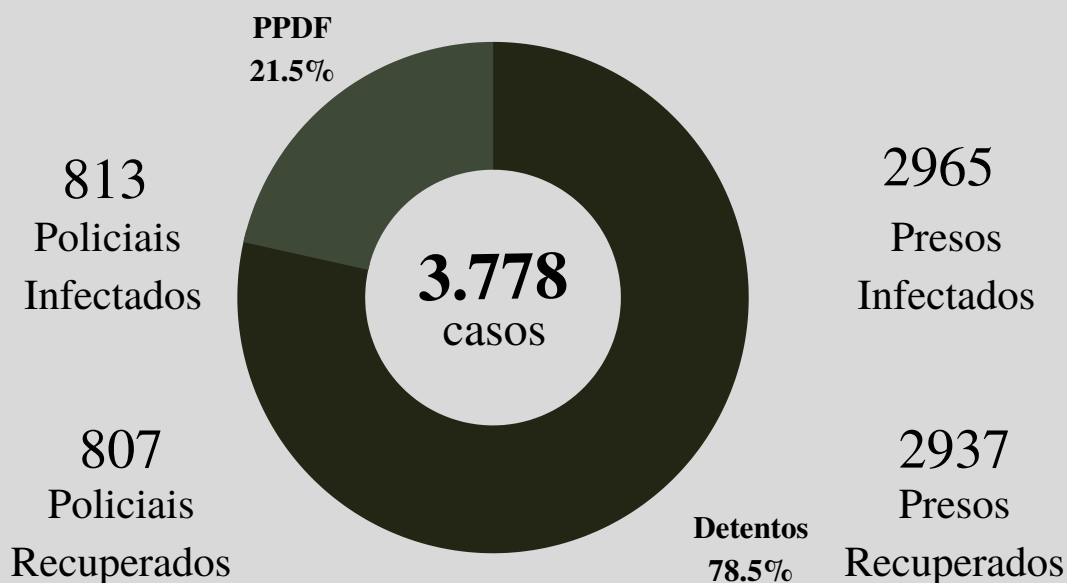

PANORAMA DA COVID-19 NO SPDF DESDE O PRIMEIRO CASO NO DIA 04 DE ABRIL DE 2020 ATÉ O DIA 23 DE FEVEREIRO/2022

	CDP I	CDP II	CIR	PDF I	PDF II	PFDF	CPP	DPOE	SEAPE	SSP	TOTAL
Policiais Penais	104	43	84	107	130	75	62	77	122	9	813
Presos	455	997	345	511	258	273	126	-	-	-	2.965

DADOS ESPECÍFICOS SOBRE A COVID-19 NO SPDF ATUALMENTE

Internados

00

00 PPDF
00 Presos

Vacinados

16.674

1.720 PPDF
14.954 Presos

Óbitos x Taxa de Letalidade