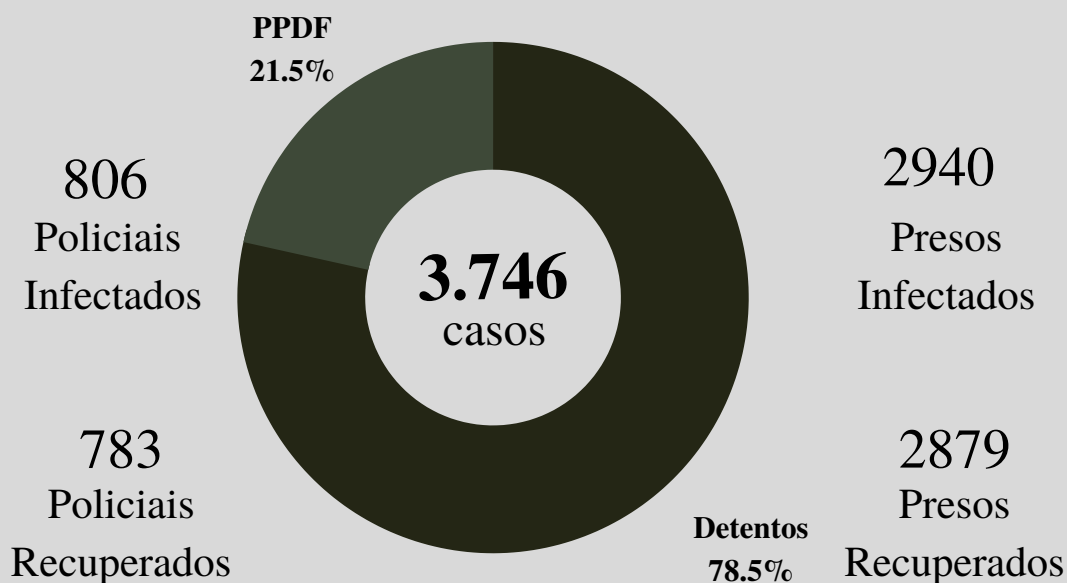

PANORAMA DA COVID-19 NO SPDF DESDE O PRIMEIRO CASO NO DIA 04 DE ABRIL DE 2020 ATÉ O DIA 14 DE FEVEREIRO/2022

	CDP I	CDP II	CIR	PDF I	PDF II	PFDF	CPP	DPOE	SEAPE	SSP	TOTAL
Policiais Penais	103	43	84	106	125	75	62	77	122	9	806
Presos	454	989	345	511	258	257	126	-	-	-	2940

DADOS ESPECÍFICOS SOBRE A COVID-19 NO SPDF ATUALMENTE

Internados

00

00 PPDF
00 Presos

Vacinados

16.674

1.720 PPDF
14.954 Presos

Óbitos x Taxa de Letalidade

02 PPDF
01 PCDF → 0,63% Servidores
01 SAÚDE

08 PRESOS → 0,33% Presos

2,0% no DF

Contaminados

74

21 PPDF
53 Presos

Casos Suspeitos

00