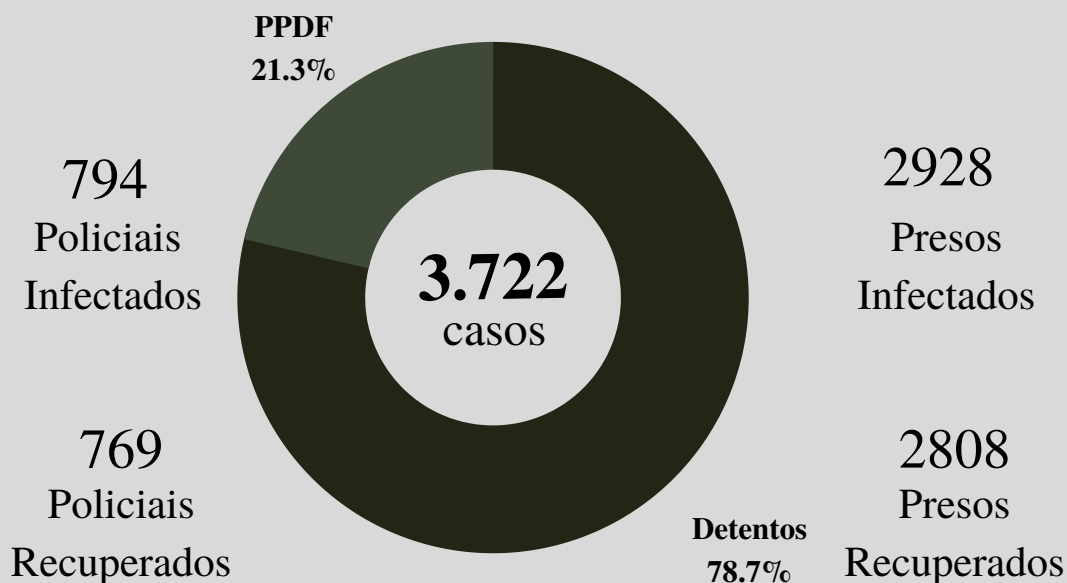

# PANORAMA DA COVID-19 NO SPDF DESDE O PRIMEIRO CASO NO DIA 04 DE ABRIL DE 2020 ATÉ O DIA 09 DE FEVEREIRO/2022

	CDP I	CDP II	CIR	PDF I	PDF II	PFDF	CPP	DPOE	SEAPE	SSP	TOTAL
<b>Policiais Penais</b>	103	43	84	105	123	71	59	77	120	9	794
<b>Presos</b>	454	983	342	511	255	257	126	-	-	-	2928

## DADOS ESPECÍFICOS SOBRE A COVID-19 NO SPDF ATUALMENTE

**Internados**

00

00 PPDF  
00 Presos

**Vacinados**

16.674

1.720 PPDF  
14.954 Presos

**Óbitos x Taxa de Letalidade**

02 PPDF  
01 PCDF → 0,63% Servidores  
01 SAÚDE

08 PRESOS → 0,33% Presos

2,0% no DF

**Contaminados**

135

23 PPDF  
112 Presos

**Casos Suspeitos**

00