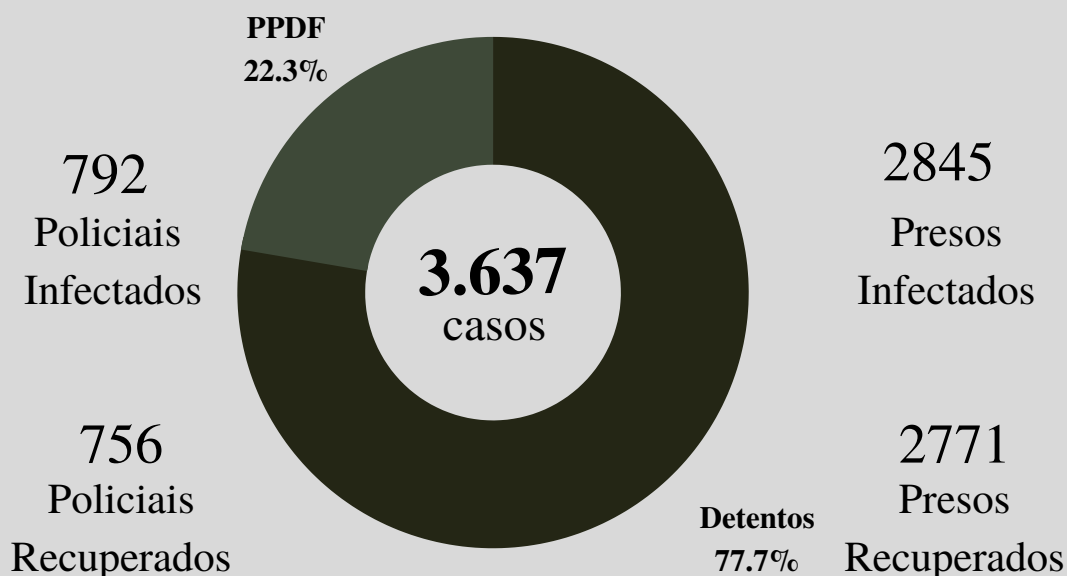

# PANORAMA DA COVID-19 NO SPDF DESDE O PRIMEIRO CASO NO DIA 04 DE ABRIL DE 2020 ATÉ O DIA 07 DE FEVEREIRO/2022

	CDP I	CDP II	CIR	PDF I	PDF II	PFDF	CPP	DPOE	SEAPE	SSP	TOTAL
<b>Policiais Penais</b>	102	43	84	105	123	71	58	77	120	9	792
<b>Presos</b>	453	975	342	511	252	186	126	-	-	-	2845

## DADOS ESPECÍFICOS SOBRE A COVID-19 NO SPDF ATUALMENTE

**Internados**

00

00 PPDF  
00 Presos

**Vacinados**

16.674

1.720 PPDF  
14.954 Presos

**Óbitos x Taxa de Letalidade**