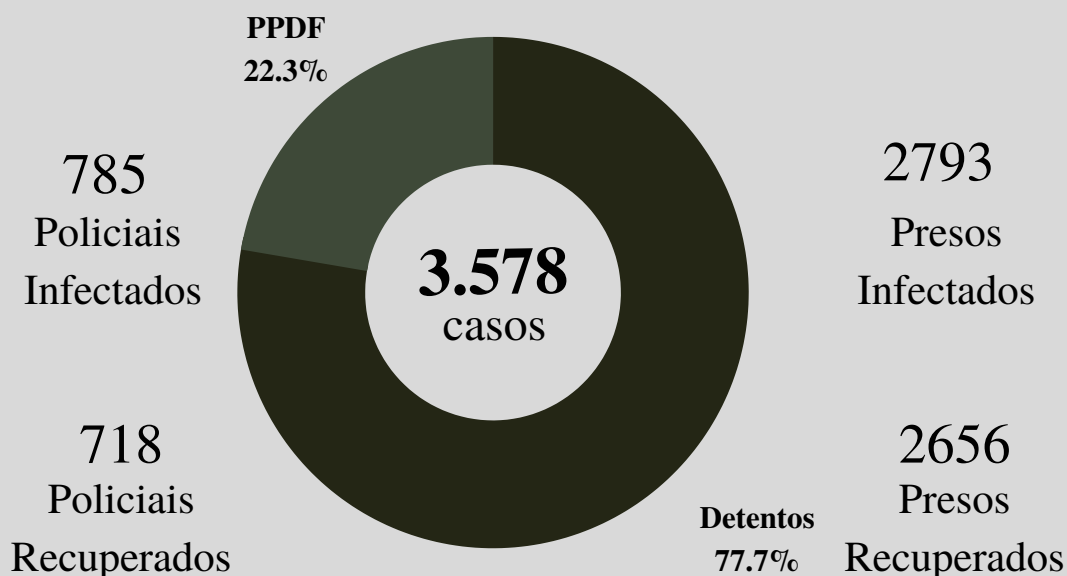

PANORAMA DA COVID-19 NO SPDF DESDE O PRIMEIRO CASO NO DIA 04 DE ABRIL DE 2020 ATÉ O DIA 31 DE JANEIRO/2022

	CDP I	CDP II	CIR	PDF I	PDF II	PFDF	CPP	DPOE	SEAPE	SSP	TOTAL
Policiais Penais	101	43	84	104	123	70	57	76	111	9	778
Presos	447	953	328	447	243	172	126	-	-	-	2716

DADOS ESPECÍFICOS SOBRE A COVID-19 NO SPDF ATUALMENTE

Internados

01

00 PPDF
01 Presos

Vacinados

16.674

1.720 PPDF
14.954 Presos

Óbitos x Taxa de Letalidade

02 PPDF
01 PCDF → 0,63% Servidores
01 SAÚDE

08 PRESOS → 0,33% Presos

2,0% no DF

Contaminados

194

65 PPDF
129 Presos

Casos Suspeitos

02