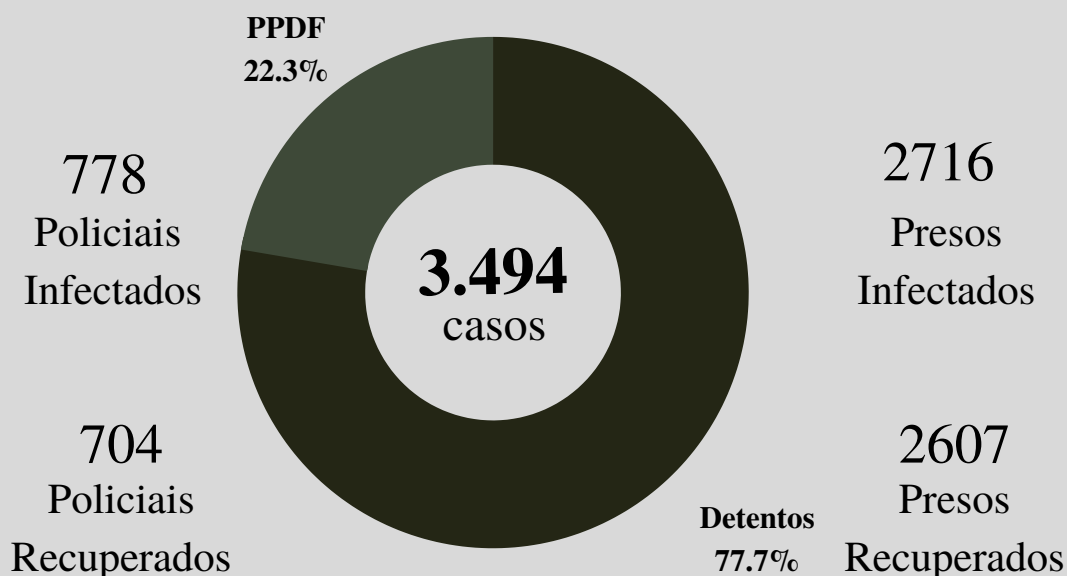

PANORAMA DA COVID-19 NO SPDF DESDE O PRIMEIRO CASO NO DIA 04 DE ABRIL DE 2020 ATÉ O DIA 28 DE JANEIRO/2022

	CDP I	CDP II	CIR	PDF I	PDF II	PFDF	CPP	DPOE	SEAPE	SSP	TOTAL
Policiais Penais	101	43	84	104	123	70	57	76	111	9	778
Presos	447	953	328	447	243	172	126	-	-	-	2716

DADOS ESPECÍFICOS SOBRE A COVID-19 NO SPDF ATUALMENTE

Internados

01

00 PPDF
01 Presos

Vacinados

16.674

1.720 PPDF
14.954 Presos

Óbitos x Taxa de Letalidade

02 PPDF
01 PCDF → 0,63% Servidores
01 SAÚDE

08 PRESOS → 0,33% Presos

2,0% no DF

Contaminados

173

72 PPDF
101 Presos

Casos Suspeitos

02