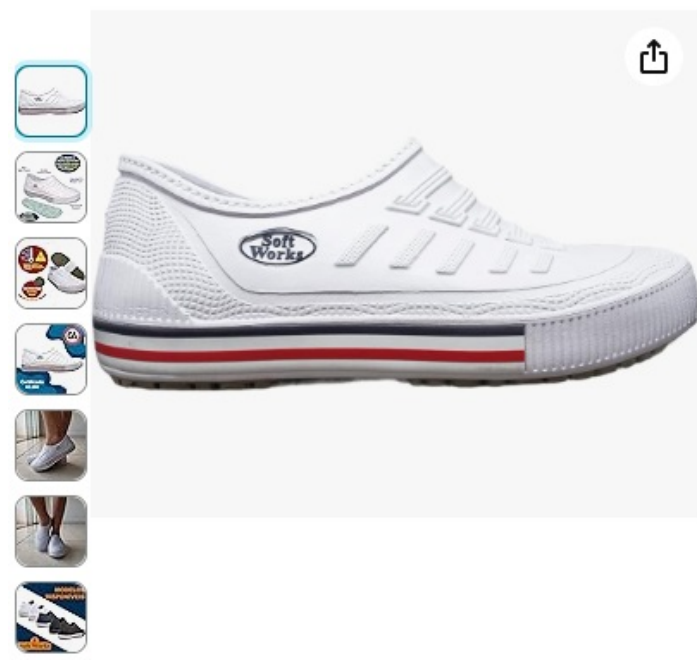

[Outras formas de pagamento](#)

ESCOLHA TAMANHO

- 33
- 34
- 35
- 36
- 37
- 38
- 39
- 40
- 41
- 42
- 43
- 44

CORES DISPONÍVEIS

1 + / - / 7

COMPRAR

Tênis Olympikus Corre 3 Unisex Preto, Cor: Preto, Tamanho: 44 R\$499⁹⁹