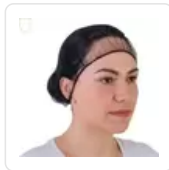

★★★★★ [Avaliar produto](#)

Vendido por **Trail Moto Road**

Entregue por **magalu**

O Magalu garante a sua compra, do pedido à entrega. [Saiba mais](#)

R$ 55,90

R$ 54,22 no Pix

(3% de desconto)

Cartão de crédito
sem juros

R$ 55,90
1xR$ 55,90

COMPRAR AGORA

ADICIONAR À SACOLA

[Calcular frete e prazo](#)

Touca Protetora Cabelo Capilar Tipo Rede R... R$ 54,22 no Pix

[Voltar ao topo](#)

[Descrição Completa](#)

[Avaliação dos Clientes](#)

[Formas de Pagamento](#)

[Perguntas e Respostas](#)